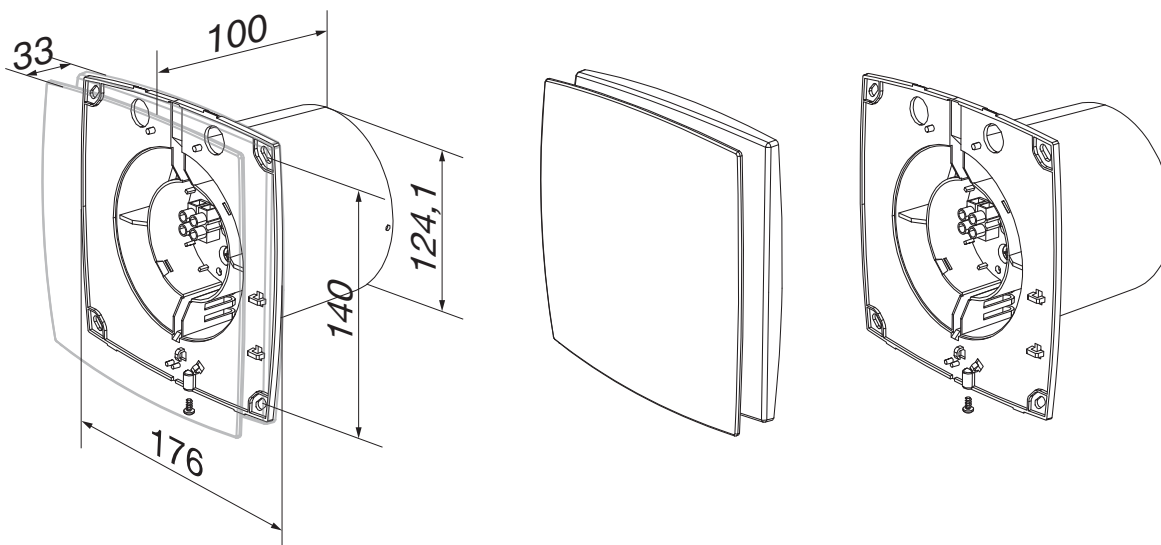

## ARTIKELCODE

Artikelcode	Benaming	Sturing
69111001	9111 BODY Waves GO ventilator 100 mm	Schakelaar
69211001	9211T BODY Waves GO ventilator 100 mm	Schakelaar + tijd
69411001	9411H BODY Waves GO ventilator 100 mm	Schakelaar + tijd+ vochtsturing
69112001	9112 BODY Waves GO ventilator 125 mm	Schakelaar
69212001	9212T BODY Waves GO ventilator 125 mm	Schakelaar + tijd
69412001	7412H BODY Waves GO ventilator 125 mm	Schakelaar + tijd+ vochtsturing

Te combineren met front in de gewenste kleur

Artikelcode	Benaming	Kleur
69100001	91W Front M. Vent. 9x11 100 mm	Wit
69100003	91B Front M. Vent. 9x11 100 mm	Zwart
69100002	91G Front M. Vent. 9x11 100 mm	Grijs
69200001	92W Front M. Vent. 9x12 125 mm	Wit
69200003	92B Front M. Vent. 9x12 125 mm	Zwart
69200002	92G Front M. Vent. 9x12 125 mm	Grijs

## TECHNISCHE TEKENINGEN

- Diameter 100 mm

- Diameter 125 mm

## TECHNISCHE SPECIFICATIES

Type ventilatie	Decentrale mechanische ventilatie	
Diameter aansluiting	100 mm	125 mm
Maximum ventilatiedebiet	68 m <sup>3</sup> /h	108 m <sup>3</sup> /h
	<i>Voor meer ventilatoreigenschappen, zie sectie 'Grafiek'</i>	
Maximum vermogen [W]	5,5	9,3
Geluidsdruk op 3m [dB[A]]	26	29
Aansluitspanning	220V-240V	