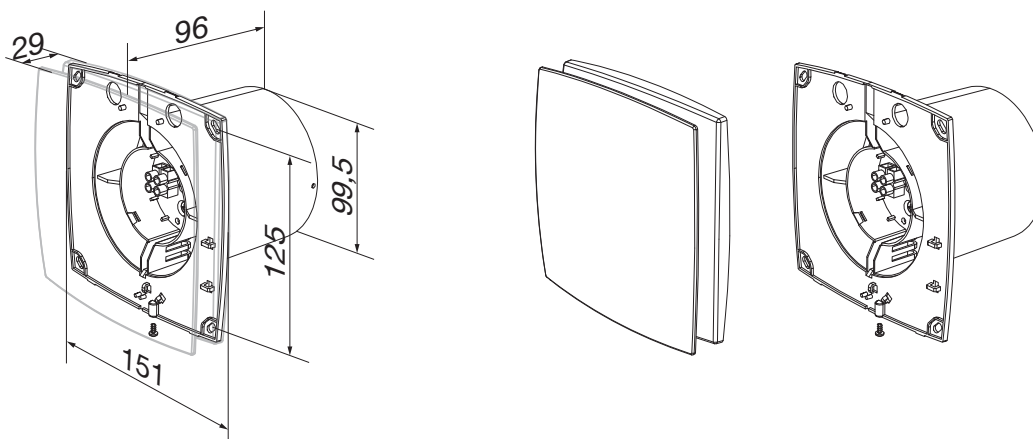

## ARTIKELCODE

Artikelcode	Benaming	Sturing
69111001	9111 BODY Waves GO ventilator 100 mm	Schakelaar
69211001	9211T BODY Waves GO ventilator 100 mm	Schakelaar + tijd
69411001	9411H BODY Waves GO ventilator 100 mm	Schakelaar + tijd+ vochtsturing
69112001	9112 BODY Waves GO ventilator 125 mm	Schakelaar
69212001	9212T BODY Waves GO ventilator 125 mm	Schakelaar + tijd
69412001	7412H BODY Waves GO ventilator 125 mm	Schakelaar + tijd+ vochtsturing

## TECHNISCHE TEKENINGEN

- Diameter 100 mm

- Diameter 125 mm